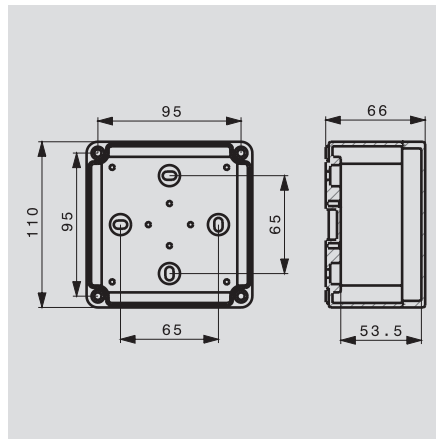

GPS 11/11/07