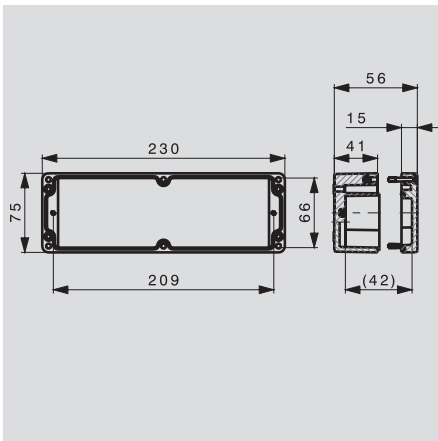

Klippon® POK-Series

POK 32

230 x 75 x 55