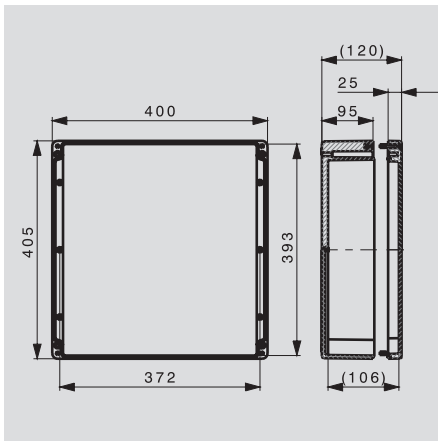

Klippon® POK-Series

POK 10

400 x 405 x 120

109	
5580	
Top / Bottom	Left / Right
62	60
54	39
33	30
18	18
14	7
6	5
180	
150	
114	

Type	Klippon POK 10	1565440000
Klippon POK 10 Ex	9510310000	

Type	Qty.	Order No.
MP POK 10	1	9510670000
SP 15	1	3896100000
SP 20	1	3896200000
SP 30	1	3896300000
EB K81/POK9	1	9511270000
MF POK big	1	9510910000
HG K+POK	1	1580360000
2 hinges per long side