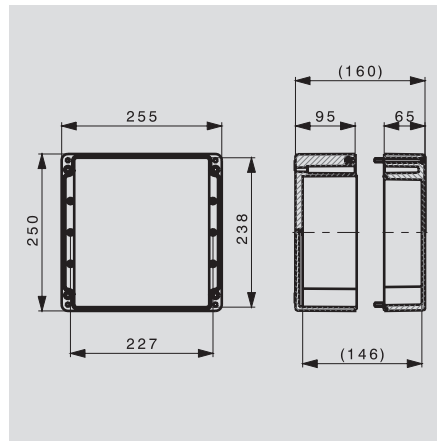

POK 11

255 x 250 x 160

149	
3275	
Top / Bottom	Left / Right
36	32
32	21
18	15
10	8
8	3
3	3
58	
48	
36	

Type	Klippon POK 11	9510530000
Klippon POK 11 Ex	9510360000	

Type	Qty.	Order No.
MP POK 8+11	1	9510640000
SP 15	1	3896100000
SP 20	1	3896200000
SP 30	1	3896300000
EB K61/POK6	1	9511230000
MF POK big	1	9510910000
HG K+POK	1	1580360000
2 hinges per long side