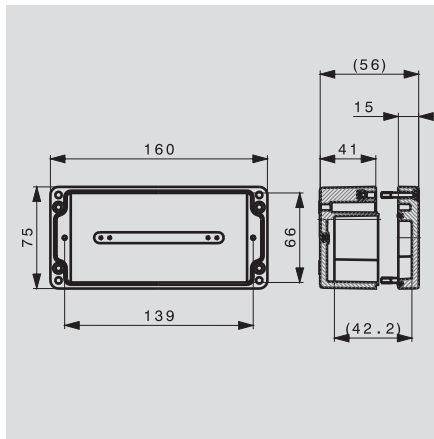

POK 3

160 x 75 x 55